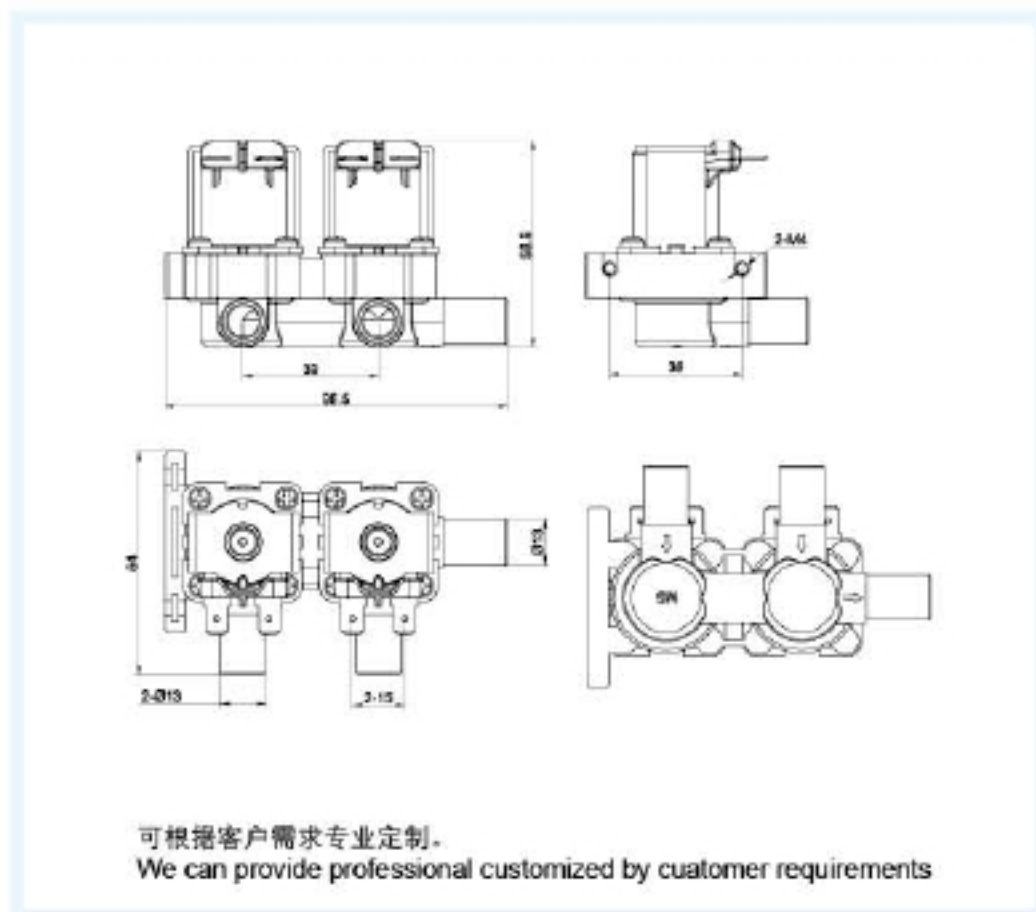

FPS360F21 放水电磁阀

性能参数 FUNCTION PARAMETERS

额定电压 Rated Voltage	DC12V 24V 36V AC110V 220V 50/60Hz
适用水压 Pressure Range	0~0.003Mpa
使用寿命 Operate Life	≥ 100000 次 OPS
安装间距 Spacing	38 ± 0.2mm 2*M4mm
进水口 Inlet	2-Φ13mm
出水口 Outlet	Φ13mm

尺寸图 DIMENSIONS

流量特性 FLOW CHARACTERISTIC

水压 Hydraulic Pressure	0.003MPa
流量 Flow Rate	> 1L/min